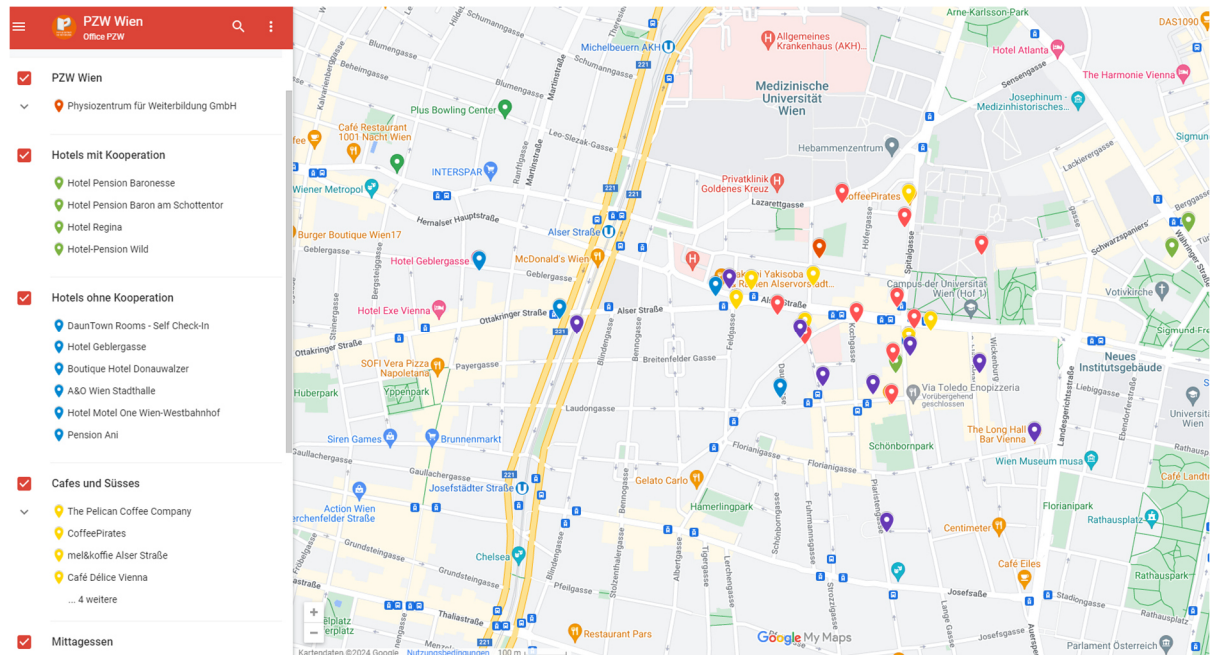

Physiozentrum für Weiterbildung – Standort Wien

Adresse

Physiozentrum für Weiterbildung GmbH

Mariannengasse 14/TOP 1+2

1090 Wien

<https://maps.app.goo.gl/LEsL9lksSsn1VpJN6>

Lageplan digital

<https://www.google.com/maps/d/u/1/edit?mid=1Yl6hjpJSWIET69HC6zSITJ4n9ZcdKYQ&usp=sharing>

Hotelliste

Bitte geben Sie bei diesen Hotels an, dass Sie im Physiozentrum für Weiterbildung einen Kurs besuchen, dann bekommen Sie die Zimmer zu Sonderkonditionen.

Hotel-Pension Baron

Währinger Straße 12

Anreise

Das PZW ist **ausgezeichnet** angebunden.

U-Bahn: U6 Station Alserstraße

Straßenbahn:

5 – Haltestelle Lange Gasse
33 – Haltestelle Lange Gasse
43 & 44 – Haltestelle Skodagasse

Autobus: 13A – Haltestelle Skodagasse

Die Routenplanung für eine öffentliche Anreise finden Sie unter:

<https://www.wienerlinien.at/route-planen>

Parkplatzsituation Wien:

Eine öffentliche Parkgarage befindet sich in unmittelbarer Nähe beim St. Anna Kinderspital. Für mehrtätige Kurse bieten wir vergünstigte Parkkarten an. Nähere Infos erhalten Sie in unserem Büro unter +43 1 3344241.